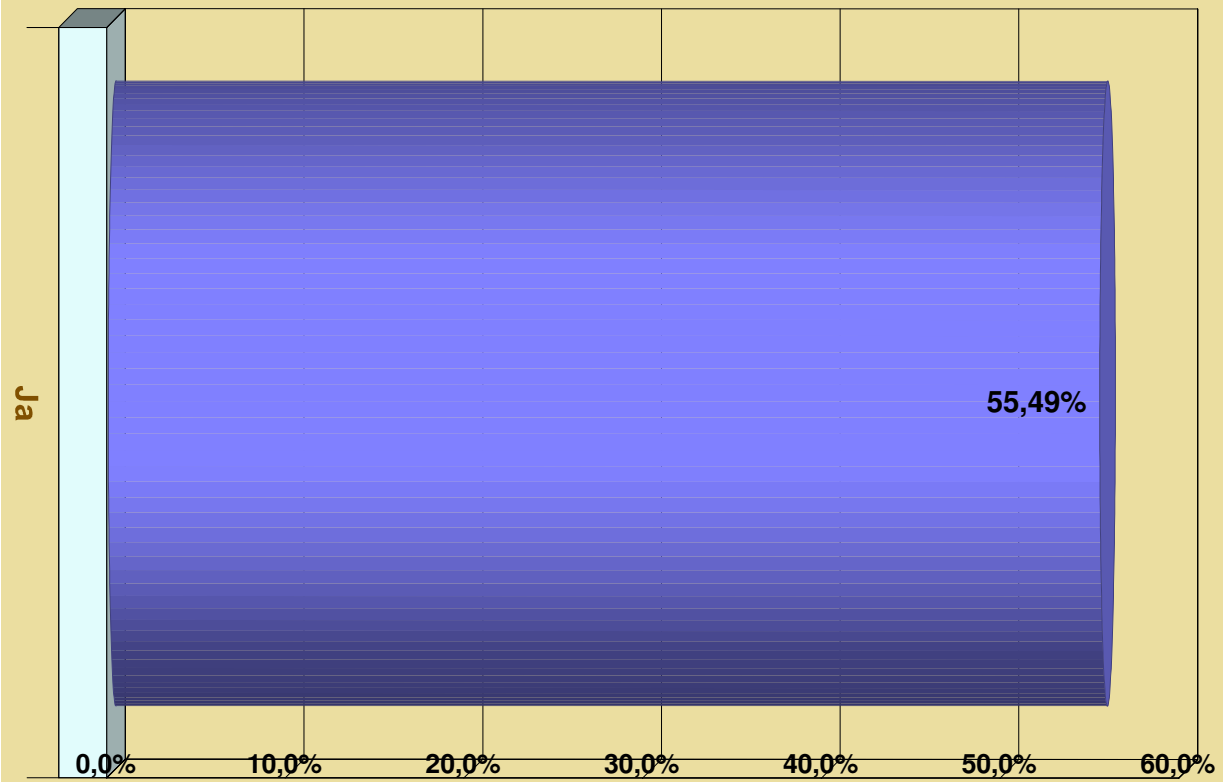

**Vorläufiges Ergebnis zum Volksentscheid am 04.07.2010  
Markt Peffenhäusen**

Basis: 7 von 7 Stimmbezirken  
Wahlbeteiligung: 37,00%

■ Volksentscheid zum Nichtrauchererschutz